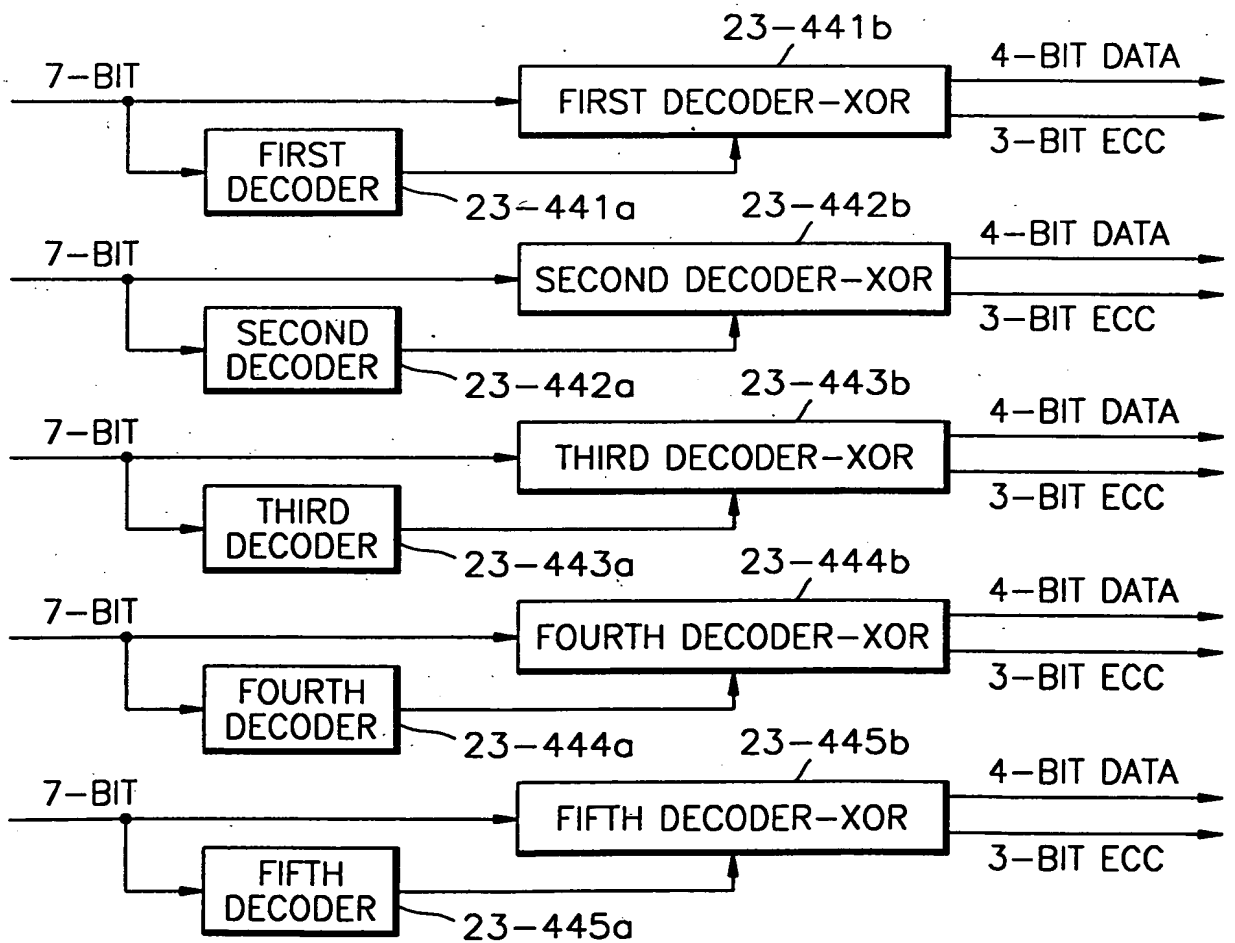

FIG. 7B

TOP SECRET

FIG. 8

22-3

23-2

FIG. 10

FIG. 11A

FIG. 11B

	Pixel	Line	Pixel	Line	MHz	2.5% Gbps/ch	Gbps	kbps	Gbps
SVGA	1056	628	800	600	40	0.40	1.20	578	0.35
XGA	1344	806	1024	768	65	0.65	1.95	739	0.57
SXGA	1696	1066	1280	1024	108	1.08	2.43	924	0.95
UXGA	2160	1250	1600	1200	162	1.62	3.54	1,154	1.39
HDTV	2592	1124	1920	1080	175	1.75	3.84	1,385	1.50
QXGA	2768	1598	2048	1536	265	2.65	5.79	1,477	2.27

- TMDS : Transition Minimized Differential Signal
- GVIF : Gigabit Video Interface
- HSGL-4L : 4-bit Packet Line (PRESENT INVENTION)